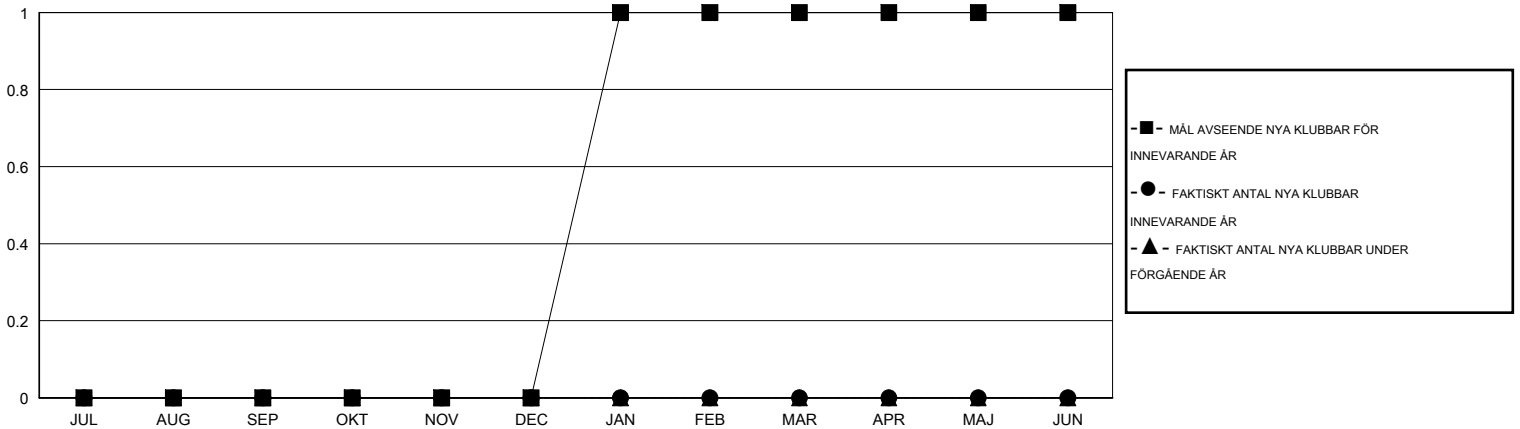

MONTHLY MEMBERSHIP PROGRESS REPORT

District 104 G

Results as of: 1/31/2015

GMT: Kenneth Persson

OMRÅDE NORWAY

GMT KO 4

Klubbar					Medlemmar				
RESULTAT FÖR 2014-2015					RESULTAT FÖR 2014-2015				
KVARTAL	MÅL AVSEENDE NYA KLUBBAR	NYA KLUBBAR	AVFÖRDA KLUBBAR	NETTOTILLVÄX T/MINSKNING	KVARTAL	MÅL AVSEENDE NYA MEDLEMMAR	CHARTER OCH TILLAGDA NYA MEDLEMMAR	AVFÖRDA MEDLEMMAR	NETTOTILLVÄX T/MINSKNING
JUL/AUG/SEP	0	0	0	0	JUL/AUG/SEP	-6	14	36	-22
OKT/NOV/DEC	0	0	1	-1	OKT/NOV/DEC	0	13	39	-26
JAN/FEB/MAR	1	0	0	0	JAN/FEB/MAR	31	5	7	-2
APR/MAJ/JUN	0	0	0	0	APR/MAJ/JUN	5	0	0	0

MÅL OCH FAKTISKT ANTAL NYA KLUBBAR

MÅL OCH FAKTISKT ANTAL MEDLEMMAR

NEDLAGDA KLUBBAR: 1

17 CLUBS OF 54 TOG UPP EN ELLER FLER NYA MEDLEMMAR

KÖNSFÖRDELNING

MAN 935 (79.44%)
KVINNA 242 (20.56%)

AVFÖRDA MEDLEMMAR