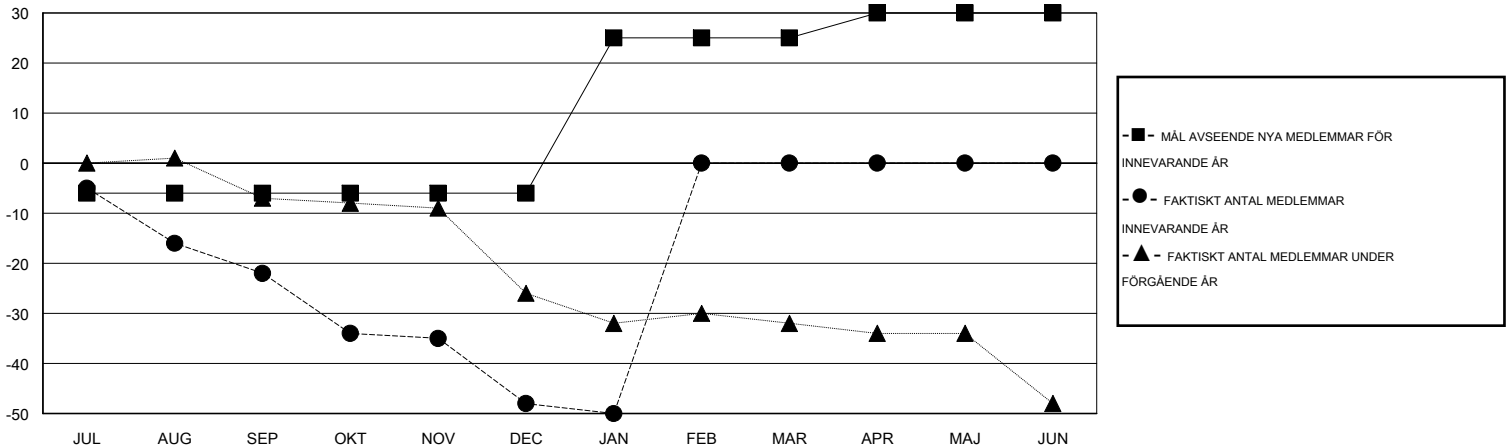

MONTHLY MEMBERSHIP PROGRESS REPORT

District 104 G

Results as of: 1/31/2015

GMT: Kenneth Persson

OMRÅDE NORWAY

GMT KO 4

Klubbar					Medlemmar				
RESULTAT FÖR 2014-2015					RESULTAT FÖR 2014-2015				
KVARTAL	MÅL AVSEENDE NYA KLUBBAR	NYA KLUBBAR	AVFÖRDA KLUBBAR	NETTOTILLVÄX T/MINSKNING	KVARTAL	MÅL AVSEENDE NYA MEDLEMMAR	CHARTER OCH TILLAGDA NYA MEDLEMMAR	AVFÖRDA MEDLEMMAR	NETTOTILLVÄX T/MINSKNING
JUL/AUG/SEP	0	0	0	0	JUL/AUG/SEP	-6	14	36	-22
OKT/NOV/DEC	0	0	1	-1	OKT/NOV/DEC	0	13	39	-26
JAN/FEB/MAR	1	0	0	0	JAN/FEB/MAR	31	5	7	-2
APR/MAJ/JUN	0	0	0	0	APR/MAJ/JUN	5	0	0	0

MÅL OCH FAKTISKT ANTAL NYA KLUBBAR

MÅL OCH FAKTISKT ANTAL MEDLEMMAR

NEDLAGDA KLUBBAR: 1

17 CLUBS OF 54 TOG UPP EN ELLER FLER NYA MEDLEMMAR

KÖNSFÖRDELNING

MAN 935 (79.44%)
KVINNA 242 (20.56%)

AVFÖRDA MEDLEMMAR